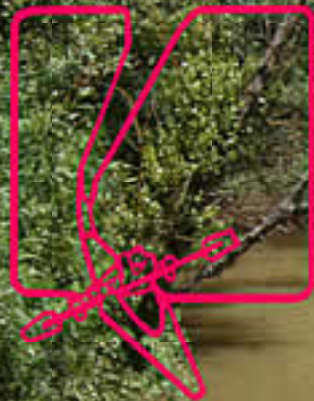

DESCENSO EN PIRAGUA RIBERA DEL DUERO

III DESCENSO DEL VINO 20 - 21 Y 27 - 28 DE JUNIO

G.E. ESPELEODUERO
Sección Piragüismo

COLABORADORES

Diput. Soría

Ayto. san esteban

Ayto. Langa

Ayto. Vadocondes